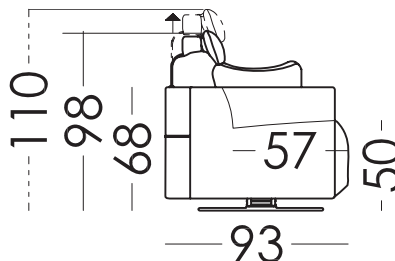

## Maße

Breite:	142cm
Höhe:	98cm
Tiefe:	93cm
Sitzhöhe:	53cm
Armlehnehöhe:	68cm
Rückenlehnehöhe:	50cm
Tiefe wenn offen:	152cm

## Technische Details

Gestell:	Kiefernholz und Brett
Sattelgurt:	N.E.A
Rückenlehne Sattelgurt:	80mm Gurtbandaufhängung
Sitzkissenharte:	Mittlerer Härtegrad (weiß)
Rückenlehne:	Polyurethan 35Kg + Faser
Rückenlehne:	Fibersilk 100%
Dekokissen:	Fibersilk 100%
Abnehmbare Teile:	Sitz, Rückenlehne, Kissen und Kopfstütze